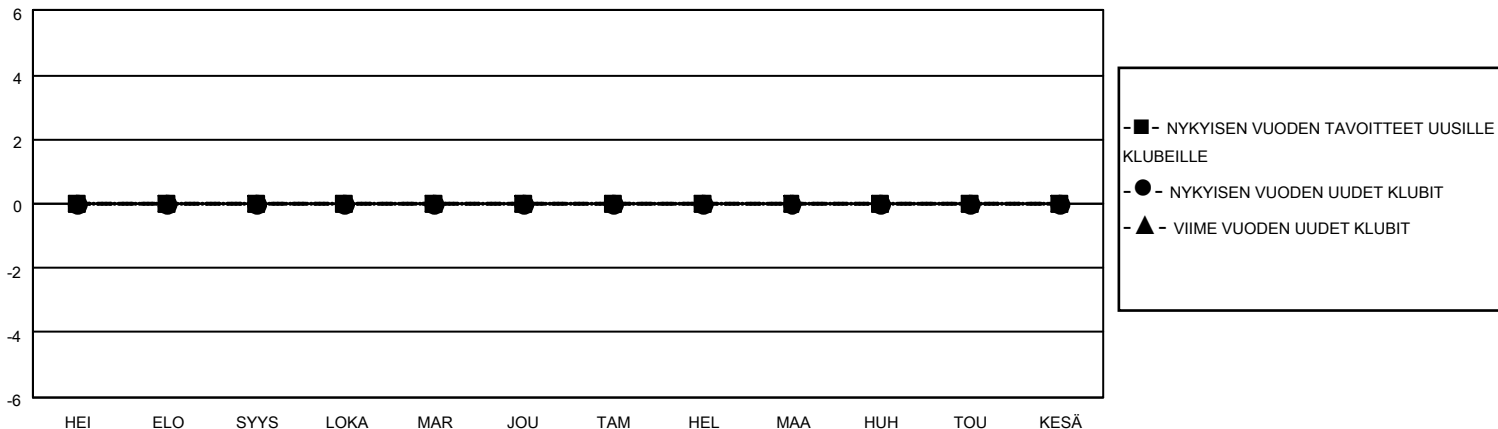

MONTHLY MEMBERSHIP PROGRESS REPORT

SIJAINTI FINLAND

District 107 K

Results as of: 9/30/2021

Klubit				jäsentä			
TULOKSET 2021-2022				TULOKSET 2021-2022			
NELJÄNNES	UUDEN KLUBIN TAVOITE	UUDET KLUBIT	LOPETETUT KLUBIT	NELJÄNNES	JÄSENKASVUN NETTOTAVOITE	TOTEUTUNUT JÄSENKASVU	POISTETUT JÄSENET (mukaan lukien siirrot)
HEI/ELO/SYYS	0	0	0	HEI/ELO/SYYS	5	8	11
LOKA/MAR/JOU	0	0	0	LOKA/MAR/JOU	10	0	0
TAM/HEL/MAA	0	0	0	TAM/HEL/MAA	5	0	0
HUH/TOU/KESÄ	0	0	0	HUH/TOU/KESÄ	5	0	0

TAVOITTEET JA UUDET KLUBIT, KUMULATIIVINEN