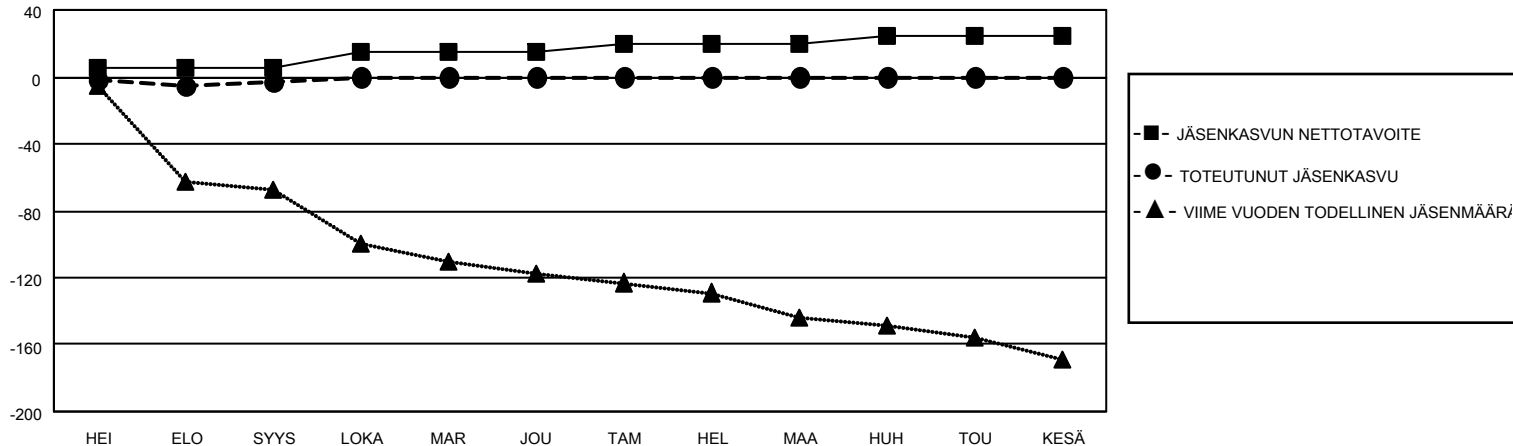

MONTHLY MEMBERSHIP PROGRESS REPORT

SIJAINTI FINLAND

District 107 K

Results as of: 9/30/2021

Klubit				jäsentä			
TULOKSET 2021-2022				TULOKSET 2021-2022			
NELJÄNNES	UUDEN KLUBIN TAVOITE	UUDET KLUBIT	LOPETETUT KLUBIT	NELJÄNNES	JÄSENKASVUN NETTOTAVOITE	TOTEUTUNUT JÄSENKASVU	POISTETUT JÄSENET (mukaan lukien siirrot)
HEI/ELO/SYYS	0	0	0	HEI/ELO/SYYS	5	8	11
LOKA/MAR/JOU	0	0	0	LOKA/MAR/JOU	10	0	0
TAM/HEL/MAA	0	0	0	TAM/HEL/MAA	5	0	0
HUH/TOU/KESÄ	0	0	0	HUH/TOU/KESÄ	5	0	0

TAVOITTEET JA UUDET KLUBIT, KUMULATIIVINEN

TAVOITTEET JA JÄSENET, KUMULATIIVINEN

LAKKAUTETUT KLUBIT: 0

ERONNEET JÄSENET

KUOLLUT	2
KLUBI LAKKAUTETTU	0
MUU	9
YHTEENSÄ	11

6 CLUBS OF 46 LISÄNNYT YHDEN TAI USEAMMAN UUTTA JÄSENTÄ